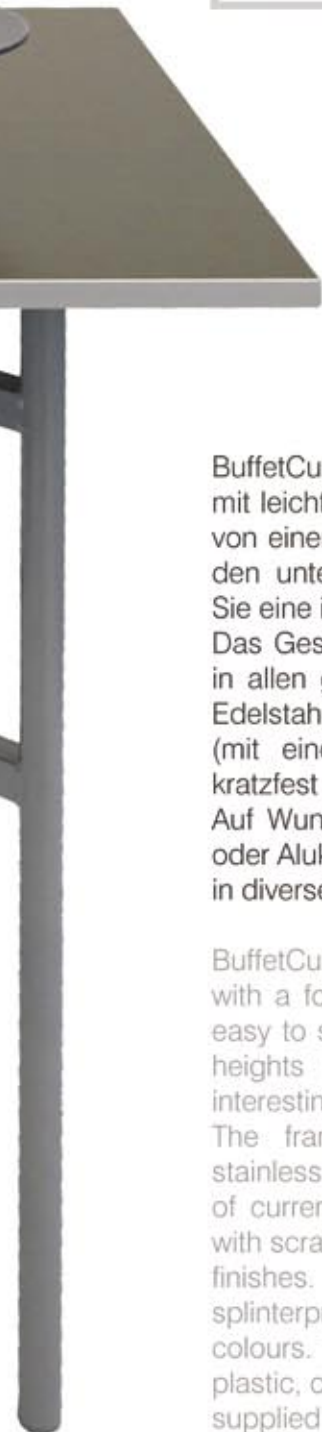

slimline **BuffetCube**

slimline  
BuffetCube

BuffetCube ist ein hochflexibles Buffetsystem mit leicht faltbarem Untergestell, das bequem von einer Person aufgebaut werden kann. Mit den unterschiedlichen Gestellhöhen kreieren Sie eine interessante "Buffetlandschaft". Das Gestell bieten wir Ihnen pulverbeschichtet in allen gängigen Farben, verchromt oder in Edelstahl an. Die HPK-beschichtete Tischplatte (mit einer Auswahl von 180 Dekoren) ist kratzfest und mit einer ABS-Kante versehen. Auf Wunsch ist sie auch erhältlich mit Holz- oder Alukante, oder mit einer 10mm Glasplatte in diversen Farben.

BuffetCube is a highly flexible buffet system, with a foldable frame and clip-on top that is easy to set-up. There are also different frame heights that will allow you to create an interesting 'buffet landscape'.

The frame can be supplied in chrome, stainless steel, or powder-coated from a range of current colours, and the top is laminated with scratch-resistant HPL from a range of 180 finishes. There is also the option of 10mm splinterproof glass available in a variety of colours. The edging is made from a durable plastic, or wood and aluminium edging can be supplied on request.