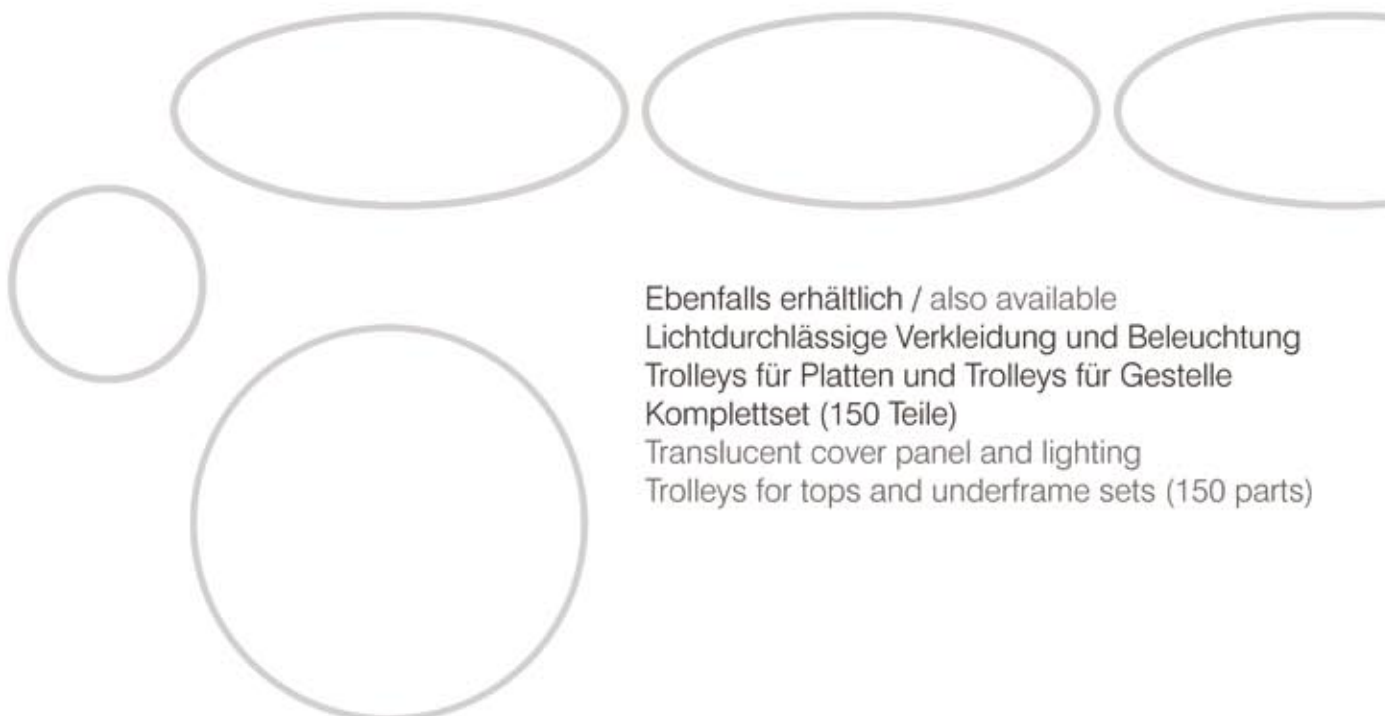

Ebenfalls erhältlich / also available

Lichtdurchlässige Verkleidung und Beleuchtung

Trolleys für Platten und Trolleys für Gestelle

Komplettsset (150 Teile)

Translucent cover panel and lighting

Trolleys for tops and underframe sets (150 parts)